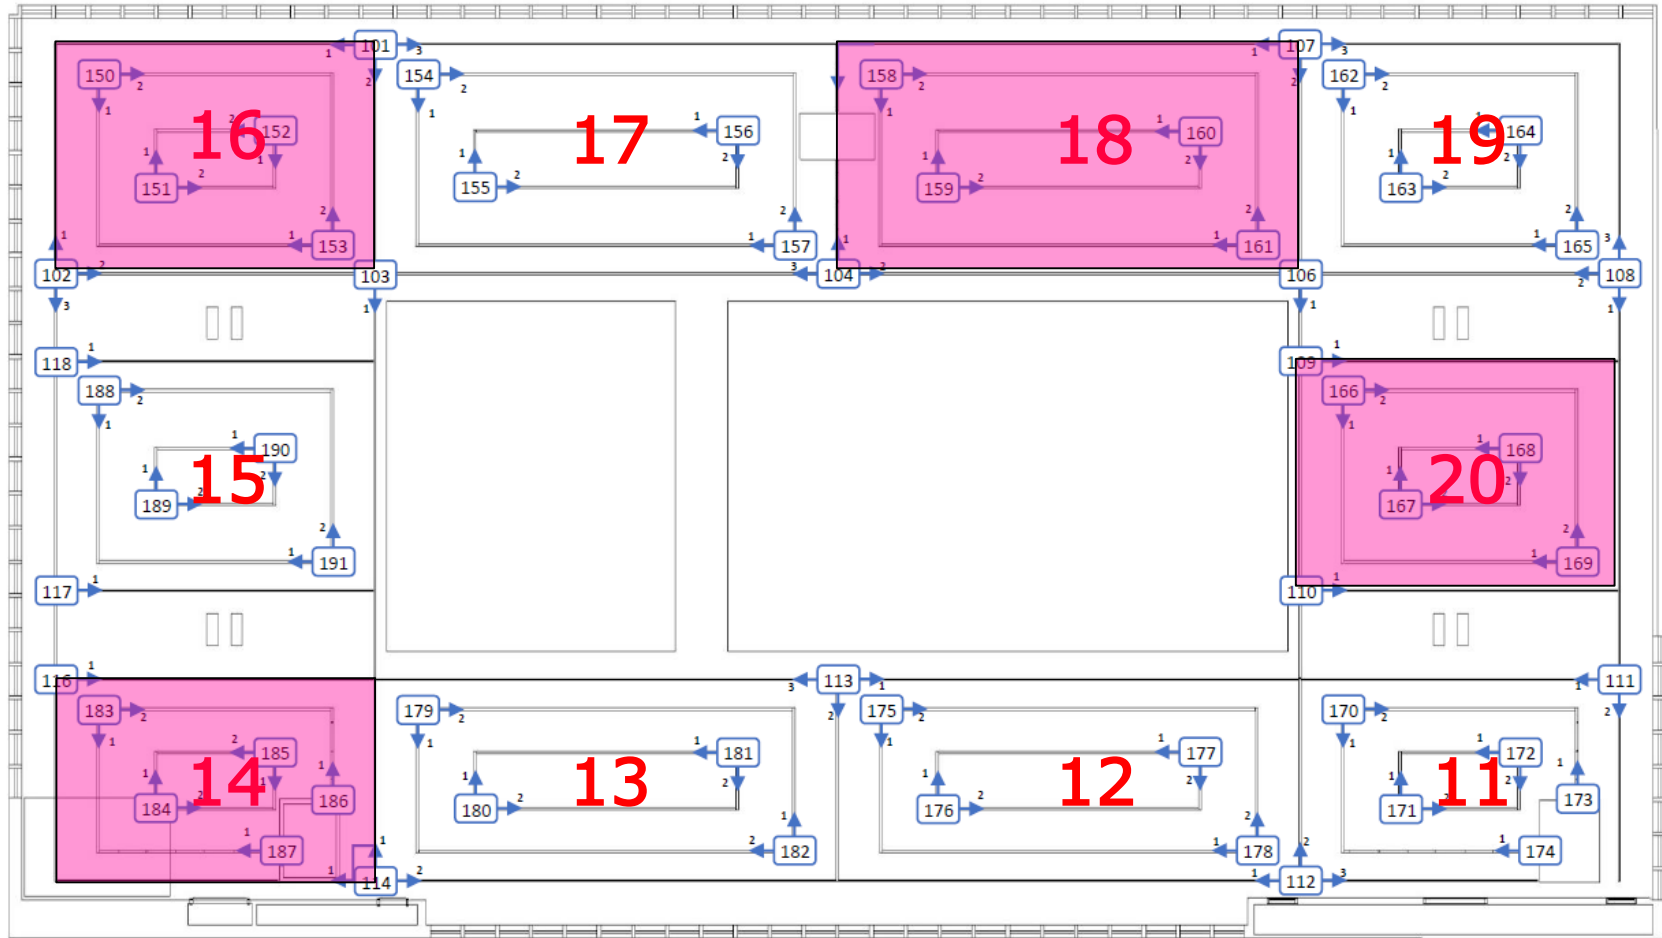

Lyszoner, DTU Bibliotek, Lyngby, stueetagen

51257-INS3_00 INSTALLATIONSPLAN – DTU BIBLIOTEK

Installationsplan - Stue

Lyszoner, DTU Bibliotek, Lyngby, 1. sal

51257-INS3_00 INSTALLATIONSPLAN – DTU BIBLIOTEK

Installationsplan – 1. sal

Lyszoner, DTU Bibliotek, Lyngby, 2. sal

51257-INS3_00 INSTALLATIONSPLAN – DTU BIBLIOTEK

Installationsplan – 2. sal