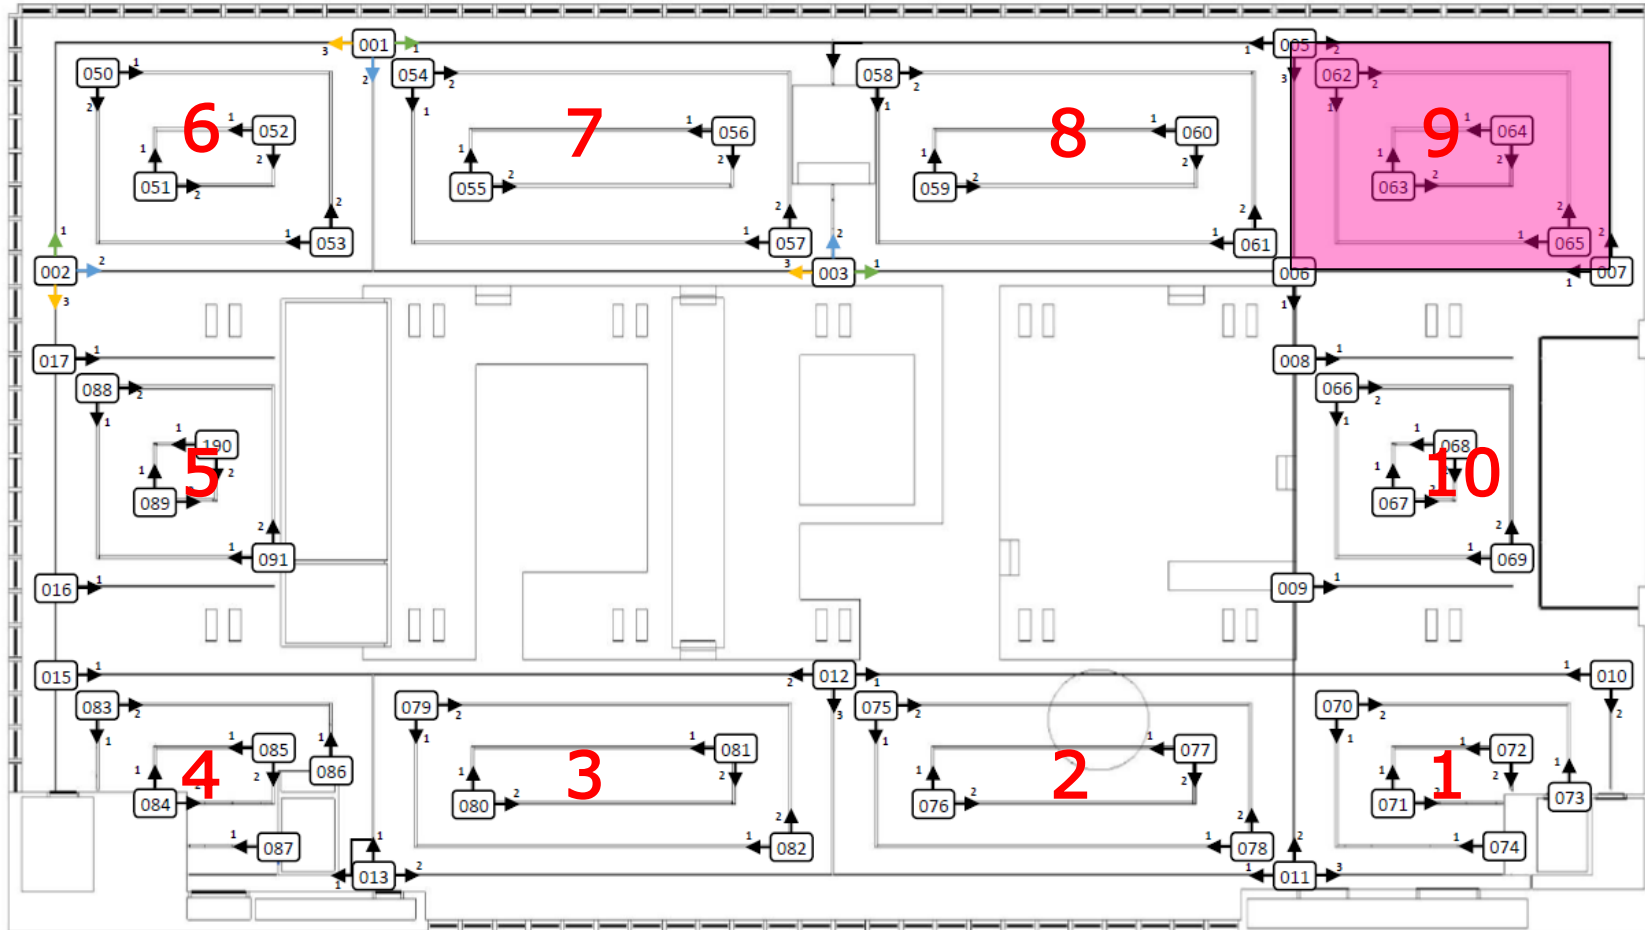

Lyszoner, DTU Bibliotek, Lyngby, stueetagen

51257-INS3_00 INSTALLATIONSPLAN – DTU BIBLIOTEK

Installationsplan - Stue

Lyszoner, DTU Bibliotek, Lyngby, 1. sal

51257-INS3_00 INSTALLATIONSPLAN – DTU BIBLIOTEK

Installationsplan – 1. sal

Lyszoner, DTU Bibliotek, Lyngby, 2. sal

51257-INS3_00 INSTALLATIONSPLAN – DTU BIBLIOTEK

Installationsplan – 2. sal